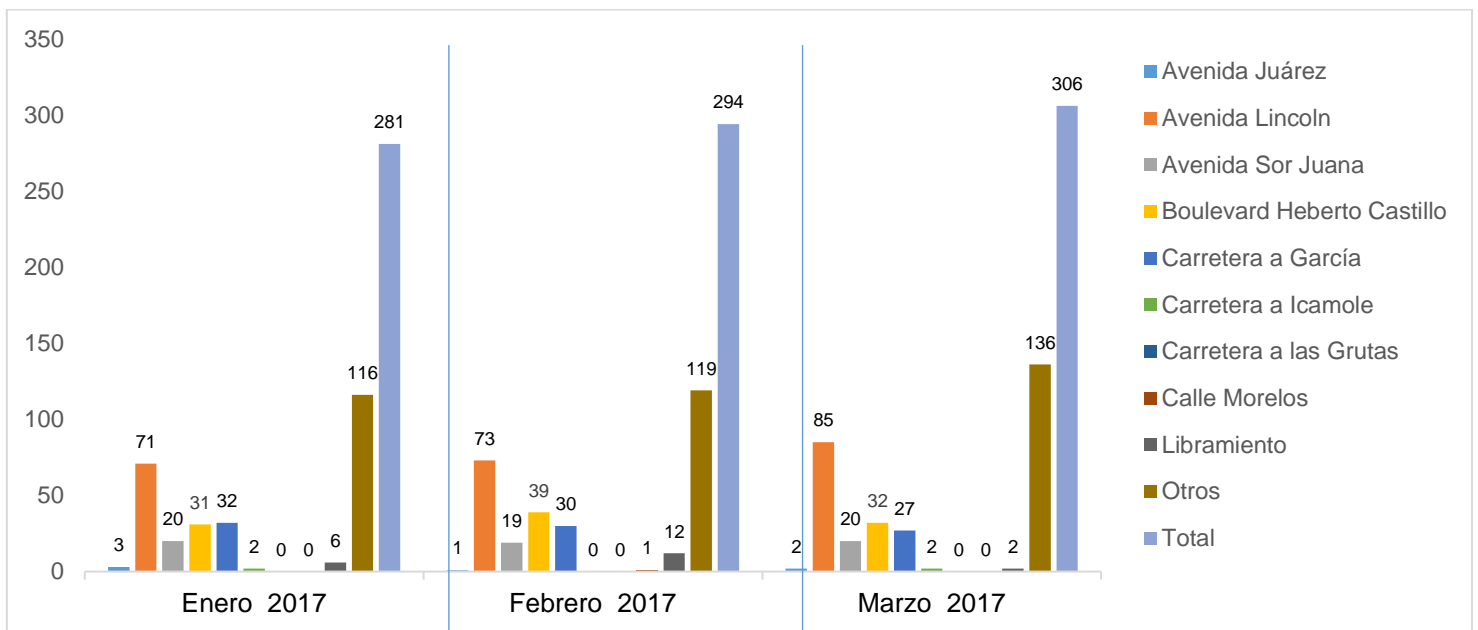

MUNICIPIO DE GARCÍA, NUEVO LEÓN

MARZO DE 2017

INSTITUCIÓN DE POLICÍA PREVENTIVA MUNICIPAL

ESTADÍSTICAS DE GRÁFICA DE ACCIDENTES

Área responsable de generar la información: Institución de Policía Preventiva Municipal.

INSTITUCIÓN DE POLICÍA PREVENTIVA MUNICIPAL

ESTADÍSTICAS DE GRÁFICA DE ACCIDENTES

Área responsable de generar la información: Institución de Policía Preventiva Municipal.

MUNICIPIO DE GARCÍA, NUEVO LEÓN

MARZO DE 2017

INSTITUCIÓN DE POLICÍA PREVENTIVA MUNICIPAL

ESTADÍSTICAS DE GRÁFICA DE ACCIDENTES

Área responsable de generar la información: Institución de Policía Preventiva Municipal.

INSTITUCIÓN DE POLICÍA PREVENTIVA MUNICIPAL