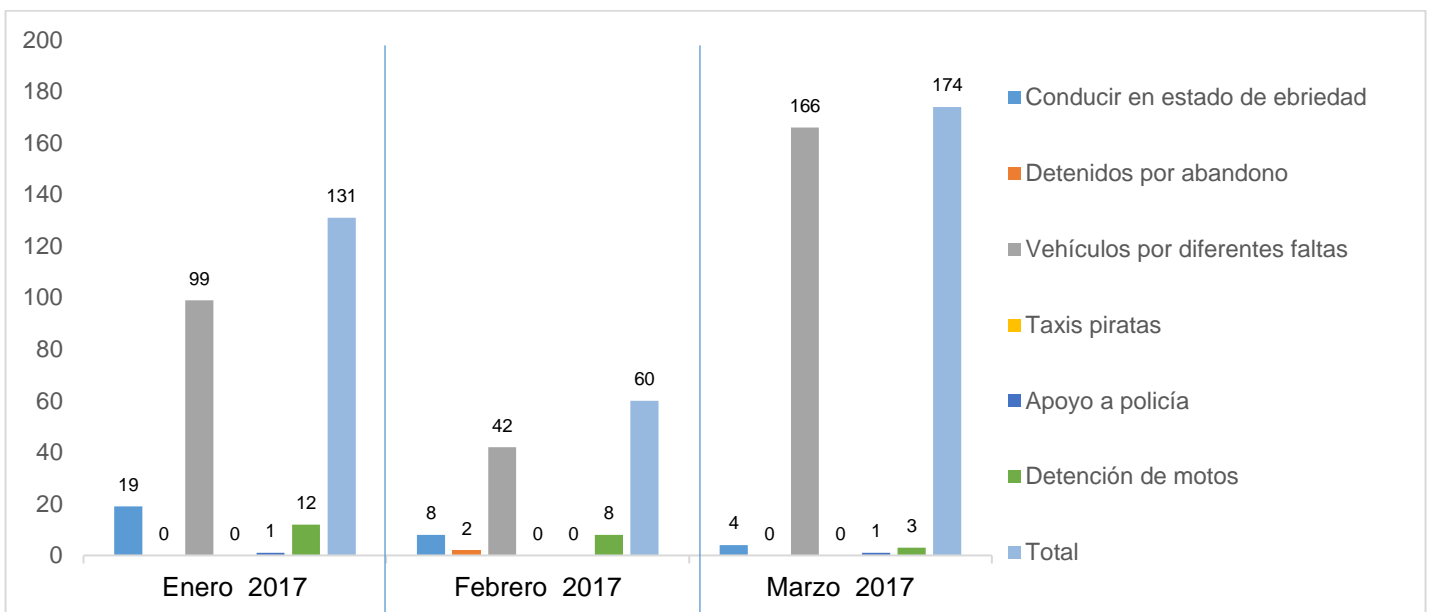

INSTITUCIÓN DE POLICÍA PREVENTIVA MUNICIPAL

ESTADÍSTICAS DE GRÁFICA DE ACCIDENTES

Área responsable de generar la información: Institución de Policía Preventiva Municipal.

MUNICIPIO DE GARCÍA, NUEVO LEÓN

MARZO DE 2017

INSTITUCIÓN DE POLICÍA PREVENTIVA MUNICIPAL

ESTADÍSTICAS DE GRÁFICA DE ACCIDENTES

Área responsable de generar la información: Institución de Policía Preventiva Municipal.

INSTITUCIÓN DE POLICÍA PREVENTIVA MUNICIPAL

ESTADÍSTICAS DE GRÁFICA DE ACCIDENTES DETENCIONES

Área responsable de generar la información: Institución de Policía Preventiva Municipal.