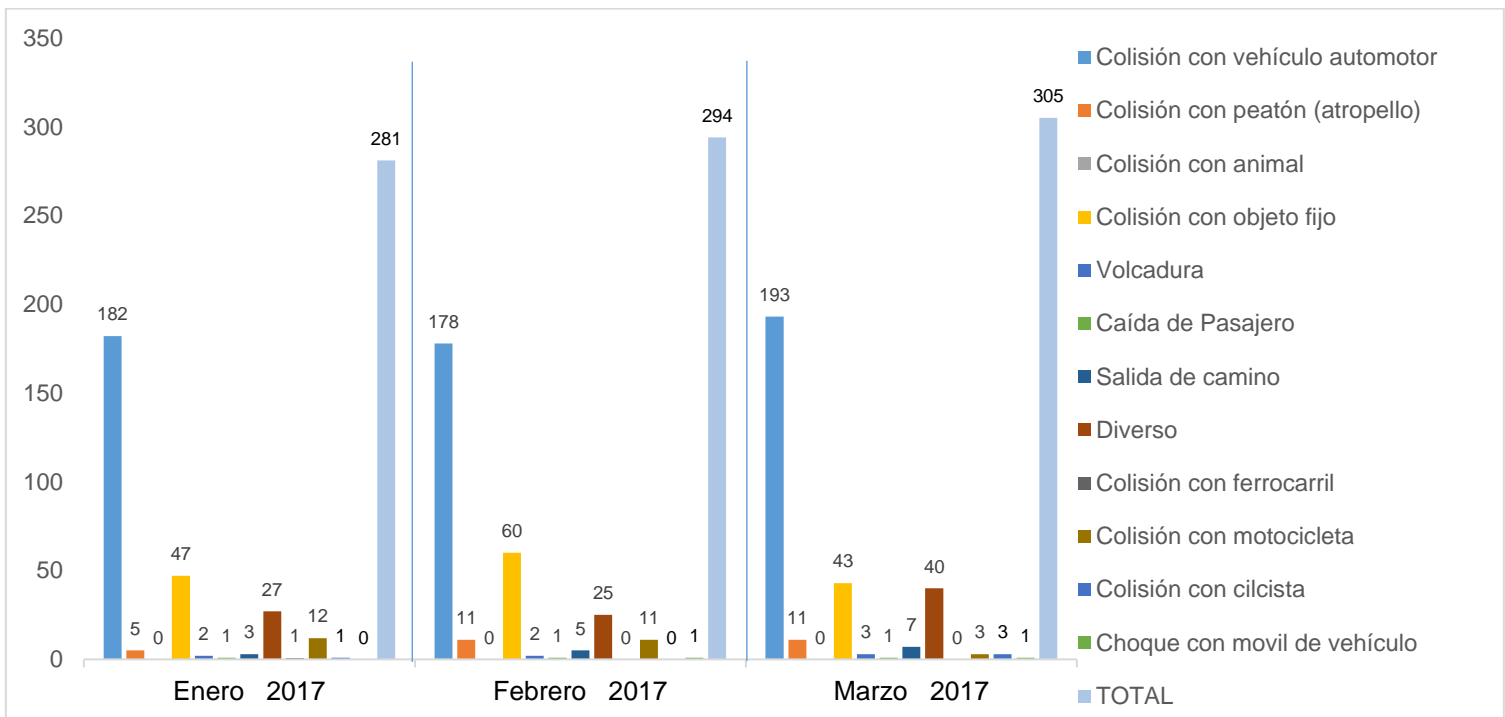

MUNICIPIO DE GARCÍA, NUEVO LEÓN

MARZO DE 2017

INSTITUCIÓN DE POLICÍA PREVENTIVA MUNICIPAL

ESTADÍSTICAS DE GRÁFICA DE ACCIDENTES

Área responsable de generar la información: Institución de Policía Preventiva Municipal.

INSTITUCIÓN DE POLICÍA PREVENTIVA MUNICIPAL

ESTADÍSTICAS DE GRÁFICA DE ACCIDENTES

Área responsable de generar la información: Institución de Policía Preventiva Municipal.

MUNICIPIO DE GARCÍA, NUEVO LEÓN

MARZO DE 2017

INSTITUCIÓN DE POLICÍA PREVENTIVA MUNICIPAL

ESTADÍSTICAS DE GRÁFICA DE ACCIDENTES

Área responsable de generar la información: Institución de Policía Preventiva Municipal.

INSTITUCIÓN DE POLICÍA PREVENTIVA MUNICIPAL