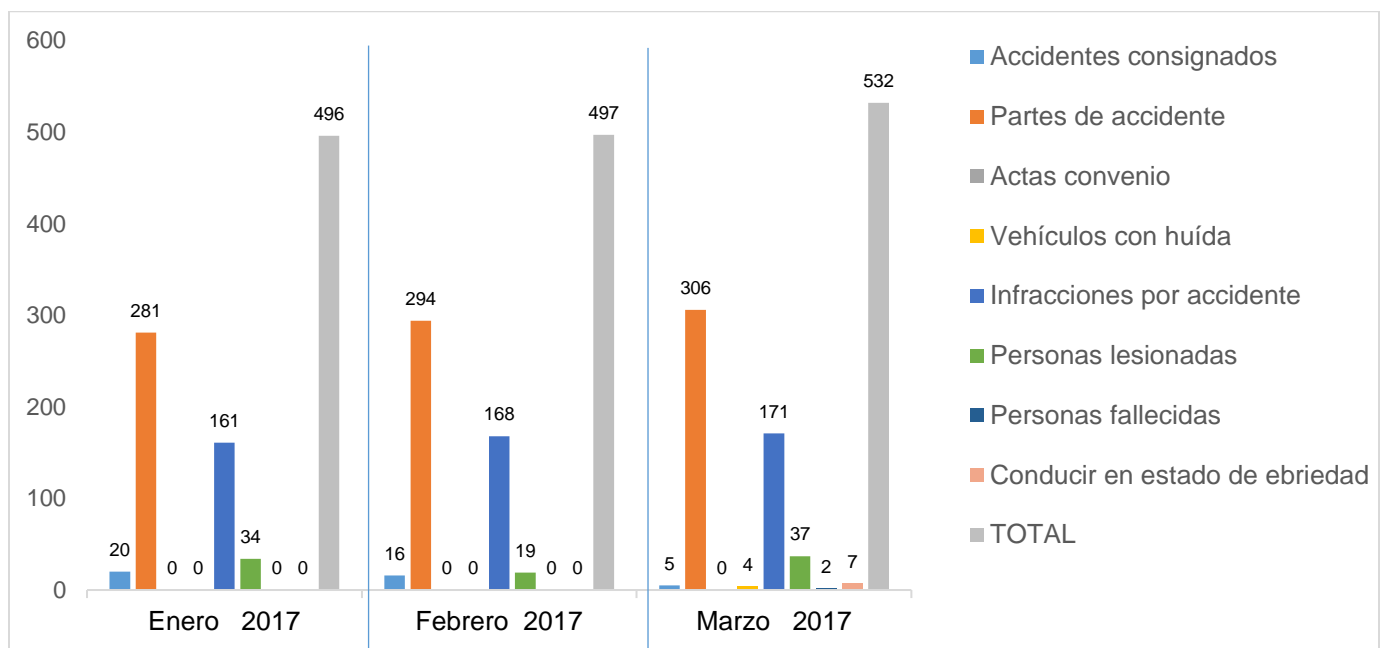

MUNICIPIO DE GARCÍA, NUEVO LEÓN

MARZO DE 2017

INSTITUCIÓN DE POLICÍA PREVENTIVA MUNICIPAL

ESTADÍSTICAS DE GRÁFICA DE ACCIDENTES

Área responsable de generar la información: Institución de Policía Preventiva Municipal.

INSTITUCIÓN DE POLICÍA PREVENTIVA MUNICIPAL

ESTADÍSTICAS DE GRÁFICA DE ACCIDENTES

Área responsable de generar la información: Institución de Policía Preventiva Municipal.

MUNICIPIO DE GARCÍA, NUEVO LEÓN

MARZO DE 2017

INSTITUCIÓN DE POLICÍA PREVENTIVA MUNICIPAL

ESTADÍSTICAS DE GRÁFICA DE ACCIDENTES

Área responsable de generar la información: Institución de Policía Preventiva Municipal.

INSTITUCIÓN DE POLICÍA PREVENTIVA MUNICIPAL